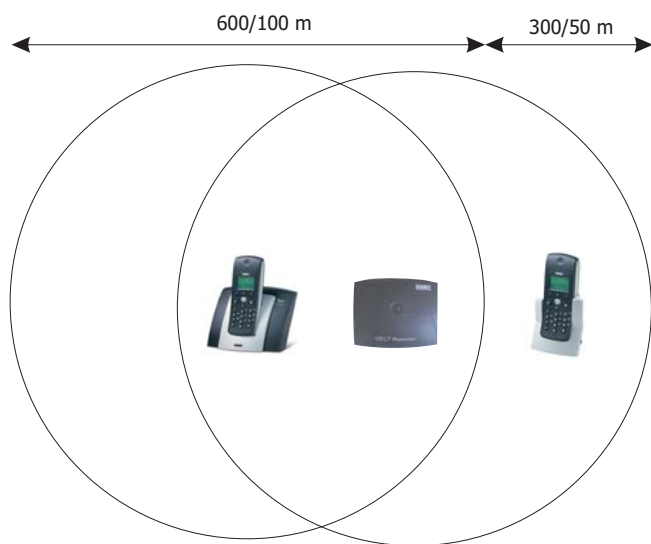

Base

- Codice PIN a 4 cifre
- Tasto attivazione della funzione Pager (cerca-portatile)
- Indicatore Led : presenza rete
- Alimentatore esterno
- Dimensioni: 128 x 95 x 80 mm
- Peso: 140 g

Caratteristiche tecniche

- DECT GAP
- Possibilità di collegare sino a 5 portatili per ogni base
- Possibilità di registrare un portatile sino a 5 basi/sistemi
- Banda di frequenza: 1880 - 1900 Mhz
- Grande autonomia di uso (100 h in attesa, 10 h in conversazione)
- Potenza di trasmissione: 10 mW
- Raggio d'azione: 300 m in campo libero

DECT Repeater

Ripetitore radio a standard DECT GAP

- Connessione via radio alla base DECT principale
- Compatibile con Telefono DECT Pegaso (vds fig. 1)
- Gestione di 2 canali di comunicazione contemporanei
- Fino a 6 ripetitori associabili a 1 telefono DECT Pegaso (vds fig. 2)
- 1 led di segnalazione
- Standard utilizzato : DECT GAP
- Frequenze: 1880MHz / 1900MHz
- Potenza di trasmissione massima: 250mW
- Portata in campo libero: fino a 300 metri
- Portata in interno: fino a 50 metri
- Supporto funzione handover intra-cella
- Indicazioni del LED:
 - Non registrato/In registrazione: lampeggia velocemente
 - Registrato/In collegamento: lampeggia lentamente
 - Comunicazione in corso: acceso fisso
- Alimentazione : 230Vac / 9Vdc

Fig. 1

Fig. 2