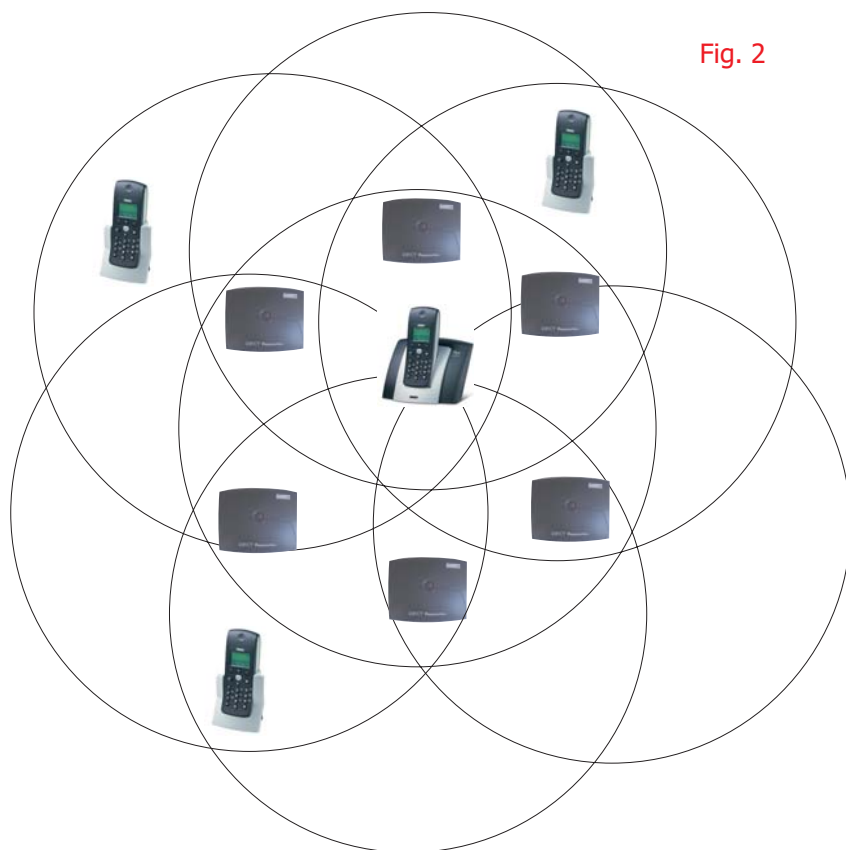

- Segnalazione carica batterie a 3 livelli
- Suoneria con scelta tra 10 melodie
- **Funzione monitoraggio livello segnale radio** per corretta installazione del Dect Repeater
- **Roaming automatico**
 - Dimensioni: 47 x 135 x 25 mm
 - Peso: 130 g (batterie incluse)
 - Batterie ricaricabili estraibili

- DECT GAP
- Possibilità di collegare sino a 5 portatili per ogni base
- Possibilità di registrare un portatile sino a 5 basi/sistemi
- Banda di frequenza: 1880 - 1900 Mhz
- Grande autonomia di uso (100 h in attesa, 10 h in conversazione)
- Potenza di trasmissione: 10 mW
- Raggio d'azione: 300 m in campo libero

DECT Repeater

Ripetitore radio a standard DECT GAP

- Connessione via radio alla base DECT principale
- Compatibile con Telefono DECT Pegaso (vds fig. 1)
- Gestione di 2 canali di comunicazione contemporanei
- Fino a 6 ripetitori associabili a 1 telefono DECT Pegaso (vds fig. 2)
- 1 led di segnalazione
- Standard utilizzato : DECT GAP
- Frequenze: 1880MHz / 1900MHz
- Potenza di trasmissione massima: 250mW
- Portata in campo libero: fino a 300 metri
- Portata in interno: fino a 50 metri
- Supporto funzione handover intra-cella
- Indicazioni del LED:
 - Non registrato/In registrazione: lampeggia velocemente
 - Registrato/In collegamento: lampeggia lentamente
 - Comunicazione in corso: acceso fisso
- Alimentazione : 230Vac / 9Vdc

Fig. 1

Fig. 2